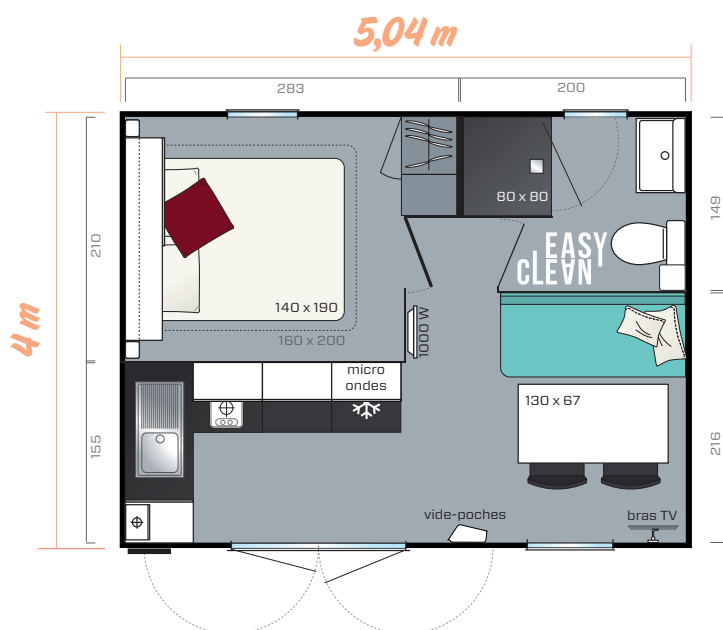

CAHITA RIVIERA

2020

1 chambre
2 couchages
17,80 m²
5,04 x 4 m

Le CAHITA RIVIERA est présenté en bardage 4 faces vinyle bleu
Dimensions hors tout. Surface plancher intérieur murs. Hauteur 3,45 m

Le modèle Cahita Riviera est doté de l'attribut RIVIERA : le concept inventé par IRM et plébiscité par l'HPA depuis de nombreuses années.

- ✦ Cuisine ouverte sur la terrasse avec porte d'entrée double vantaux .
- ✦ Chambre avec grande penderie hôtelière
- ✦ Salon modulable en chambre supplémentaire avec les options rideau de séparation et couchage d'appoint
- ✦ Pratique : vide-poches et bras TV de série

Le salon

- Table repas avec pieds fixes en métal laqué anthracite
- 2 chaises in&out empilables grises
- Bras TV

La salle d'eau & WC

- Salle d'eau Easy Clean facile à nettoyer et conçue pour durer.
- Bac de douche 80x80 cm au toucher soyeux avec seuil extra plat
- Meuble vasque suspendu avec porte-serviettes et étagère intégrés
- Étagère d'angle au design moderne
- Fenêtre avec vitrage de courtoisie dépoli pour une intimité optimale
- WC avec chasse d'eau double débit 3/6 litres

Document non contractuel : les descriptions, illustrations et photos sont données à titre indicatif.

Les options idéales

- Convecteur de 500w dans la salle d'eau et la chambre
- Lit 160 x 200 cm
- Combistore occultant et moustiquaire possible dans la chambre et le salon
- Réfrigérateur-congélateur 2 portes
- Couchage d'appoint dans la banquette